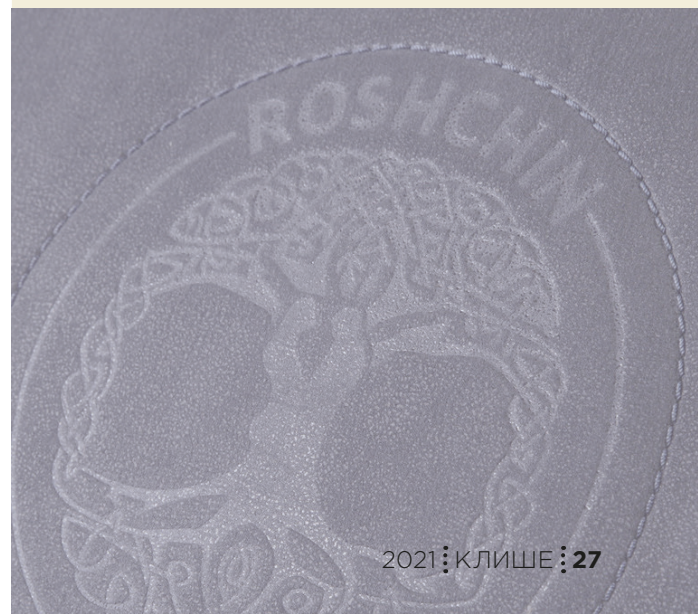

010
1011

ЕСТЬ МАКЕТ

Размер **18 см**

Герб **«ROSHCHIN»**
Индивидуальный заказ