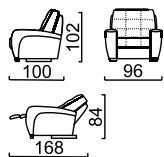

ПОПУЛЯРНЫЕ КОМПЛЕКТАЦИИ

Кресло / Кресло-реклайнер
Side / Front