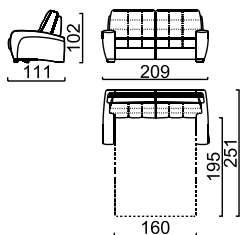

.....

«Форсайт» диван-кровать 120/140

.....

ГАБАРИТНЫЕ РАЗМЕРЫ

2-местный диван-кровать
Side / Front / Top view

Модуль диван-кровать 3ТМ maxі
Top view

Модуль диван-кровать 3ТМ/3Т
Top view

Модуль диван-кровать 2ТМ/2Т
Top view

Модуль диван-кровать 2Т mini
Top view

Модуль кресло/ кресло-реклайнер К70
Top view

Модуль кресло К80
Top view

Модуль канапе Can70
Top view

Модуль канапе Can80
Top view

3-местный диван-кровать
Side / Front / Top view

Модуль угол 90°
Top view

Модуль угол 60°
Top view

Модуль угол 45°
Top view

Модуль угол 15°
Top view

Пуф/ Пуф (b) бокс
Пуф linear бокс
Front / Top view

Модуль Бар В38
Top view

Модуль Бар В44
Top view

Модуль подлокотник A20L(R)A/A24L(R)/24L(R)
Top view