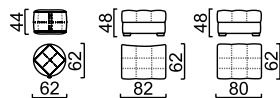

Модуль диван-кровать 2Т mini
Top view

Модуль кресло/ кресло-реклайнер К70
Top view

Модуль кресло К80
Top view

Модуль канапе Can70
Top view

Модуль канапе Can80
Top view

3-местный диван-кровать
Side / Front / Top view

Модуль угол 90°
Top view

Модуль угол 60°
Top view

Модуль угол 45°
Top view

Модуль угол 15°
Top view

Пуф/ Пуф (b) бокс
Пуф linear бокс
Front / Top view

Модуль Бар В38
Top view

Модуль Бар В44
Top view

Модуль подлокотник A20L(R)A/A24L(R)/24L(R)
Top view