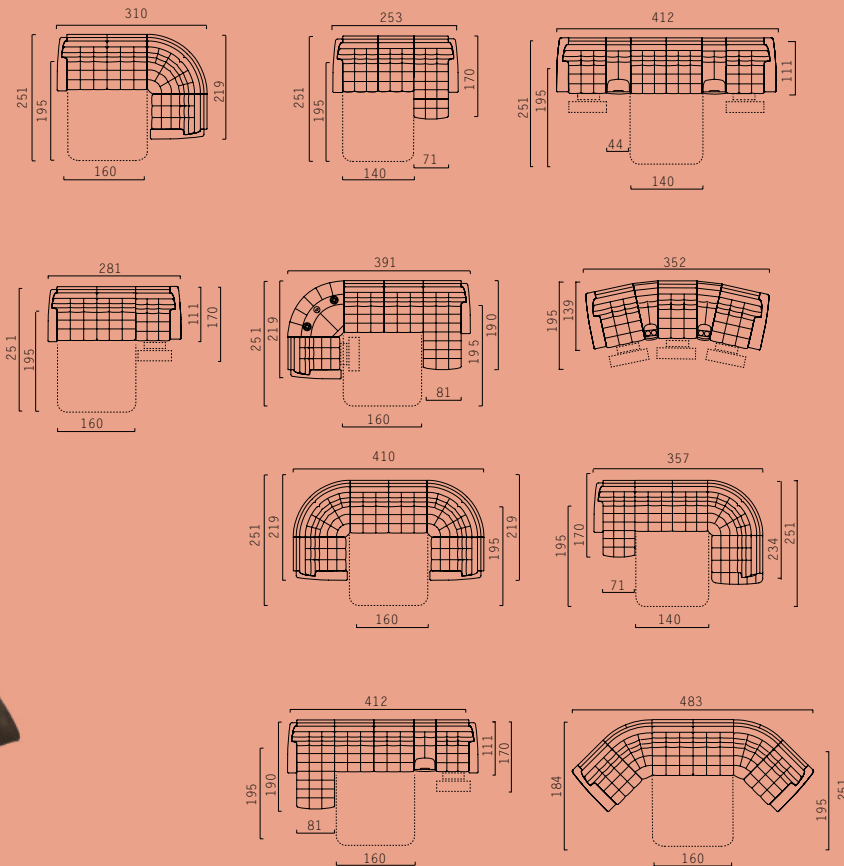

ПОПУЛЯРНЫЕ КОМПЛЕКТАЦИИ