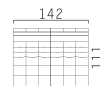

.....

«Форсайт» диван-кровать 120/140

.....

ГАБАРИТНЫЕ РАЗМЕРЫ

2-местный диван-кровать
Side / Front / Top view

Модуль диван-кровать 3ТМ maxі
Top view

Модуль диван-кровать 3ТМ/3Т
Top view

Модуль диван-кровать 2ТМ/2Т
Top view

Модуль диван-кровать 2Т mini
Top view

Модуль кресло/ кресло-реклайнер К70
Top view

Модуль кресло К80
Top view

Модуль канапе Can70
Top view

Модуль канапе Can80
Top view

3-местный диван-кровать
Side / Front / Top view