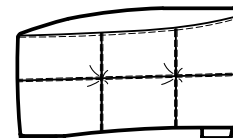

25

25

25

107

63

«Форсайт» диван-кровать 160/180

.....

ВИДЫ
ДЕКОРАТИВНЫХ
ГВОЗДЕЙ

Модуль диван-кровать 2Т mini
Top view

Модуль кресло/ кресло-реклайнер К70
Top view

Модуль кресло К80
Top view

Модуль канапе Can70
Top view

Модуль канапе Can80
Top view

3-местный диван-кровать
Side / Front / Top view