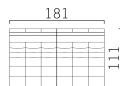

.....

«Форсайт» диван-кровать 120/140

.....

ГАБАРИТНЫЕ РАЗМЕРЫ

2-местный диван-кровать
Side / Front / Top view

Модуль диван-кровать 3ТМ maxі
Top view

Модуль диван-кровать 3ТМ/3Т
Top view

Модуль диван-кровать 2ТМ/2Т
Top view