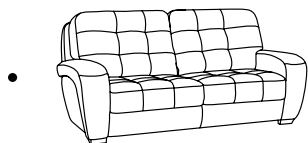

«Форсайт» может удовлетворить не только большие гостиные, но и малогабаритные пространства. От кресло-кровати, до компактных диван-кроватей. От мужского кабинета, до комнат для детей и подростков.

.....