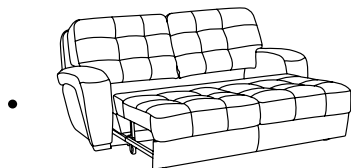

«Форсайт» может удовлетворить не только большие гостиные, но и малогабаритные пространства. От кресло-кровати, до компактных диван-кроватей. От мужского кабинета, до комнат для детей и подростков.

.....