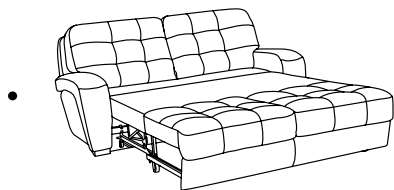

«Форсайт» может удовлетворить не только большие гостиные, но и малогабаритные пространства. От кресло-кровати, до компактных диван-кроватей. От мужского кабинета, до комнат для детей и подростков.

.....