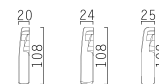

Модуль угол 90°
Top view

Модуль угол 60°
Top view

Модуль угол 45°
Top view

Модуль угол 15°
Top view

Пуф/ Пуф (b) бокс
Пуф linear бокс
Front / Top view

Модуль Бар В38
Top view

Модуль Бар В44
Top view

Модуль подлокотник A20L(R)A/A24L(R)/24L(R)
Top view