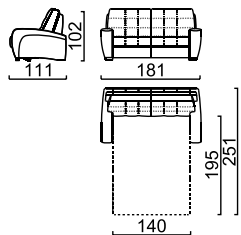

.....

«Форсайт» диван-кровать 120/140

.....

ГАБАРИТНЫЕ РАЗМЕРЫ

2-местный диван-кровать
Side / Front / Top view

Модуль диван-кровать 3ТМ maxі
Top view

Модуль диван-кровать 3ТМ/3Т
Top view

Модуль диван-кровать 2ТМ/2Т
Top view

Модуль диван-кровать 2Т mini
Top view

Модуль кресло/ кресло-реклайнер К70
Top view

Модуль кресло К80
Top view

Модуль канапе Can70
Top view

Модуль канапе Can80
Top view

3-местный диван-кровать
Side / Front / Top view