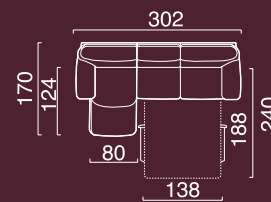

ПОПУЛЯРНЫЕ КОМПЛЕКТАЦИИ