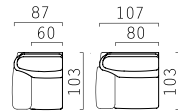

ГАБАРИТНЫЕ РАЗМЕРЫ

-  **Модуль 3-местный диван-кровать L/R**
Top view
-  **Модуль 3-местный диван-кровать**
Top view
-  **Модуль кресло 60/80**
Top view
-  **Модуль кресло 60/80 L/R**
Top view
-  **Модуль канапе L/R**
Top view
-  **Модуль угол 90°**
Top view

- кресло на вращающейся основе
- кресло-реклайнер

Кресло-реклайнер/ кресло на вращающейся основе
Side / Front

3-местный диван-кровать
Side / Front / Top view

www.BRITANNICA.su

2021•03