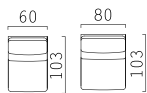

ГАБАРИТНЫЕ РАЗМЕРЫ

-  **Модуль 3-местный диван-кровать L/R**
Top view
-  **Модуль 3-местный диван-кровать**
Top view
-  **Модуль кресло 60/80**
Top view
-  **Модуль кресло 60/80 L/R**
Top view
-  **Модуль канапе L/R**
Top view
-  **Модуль угол 90°**
Top view

- кресло на вращающейся основе
- кресло-реклайнер

Кресло-реклайнер/ кресло на вращающейся основе
Side / Front

3-местный диван-кровать
Side / Front / Top view

www.BRITANNICA.su

2021•03