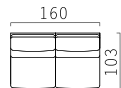

ГАБАРИТНЫЕ РАЗМЕРЫ

-  **Модуль 3-местный диван-кровать L/R**
Top view
-  **Модуль 3-местный диван-кровать**
Top view
-  **Модуль кресло 60/80**
Top view
-  **Модуль кресло 60/80 L/R**
Top view
-  **Модуль канапе L/R**
Top view
-  **Модуль угол 90°**
Top view

- кресло на вращающейся основе
- кресло-реклайнер

Кресло-реклайнер/ кресло на вращающейся основе
Side / Front

3-местный диван-кровать
Side / Front / Top view

www.BRITANNICA.su

2021•03