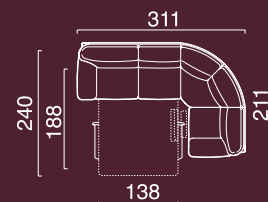

ПОПУЛЯРНЫЕ КОМПЛЕКТАЦИИ