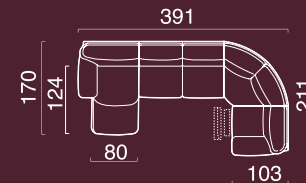

ПОПУЛЯРНЫЕ КОМПЛЕКТАЦИИ