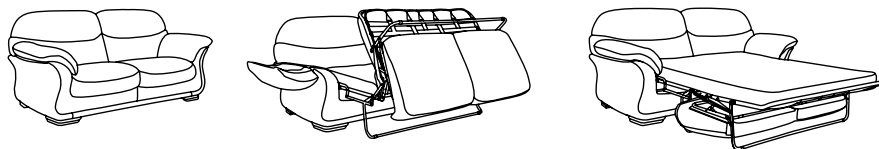

ГАБАРИТНЫЕ РАЗМЕРЫ

-  **Модуль 3-местный диван-кровать L/R**
Top view
-  **Модуль 3-местный диван-кровать**
Top view
-  **Модуль кресло 60/80**
Top view
-  **Модуль кресло 60/80 L/R**
Top view
-  **Модуль канапе L/R**
Top view
-  **Модуль угол 90°**
Top view

Вопреки всем классическим канонам, мы разработали модульную систему для модели «Денвер». Это позволяет создать диван любой формы и размера. При выборе «Денвер» большой комплектации, рекомендуем остановиться на натуральной коже. Красивые конструктивные швы создают своеобразный ритм. Такой диван смотрится более органичным и стильным.

ПОПУЛЯРНЫЕ КОМПЛЕКТАЦИИ

Функциональность мягкой мебели — это основа построения коллекций. Диван «Денвер» оснащен удобным механизмом разложения с фиксацией подушек сиденья.

Кресло «Денвер» комплектуется, на выбор, двумя функциями:

- кресло на вращающейся основе
- кресло-реклайнер

Кресло-реклайнер/ кресло на вращающейся основе
Side / Front

3-местный диван-кровать
Side / Front / Top view

www.BRITANNICA.su

2021•03