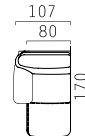

ГАБАРИТНЫЕ РАЗМЕРЫ

-  **Модуль 3-местный диван-кровать L/R**
Top view
-  **Модуль 3-местный диван-кровать**
Top view
-  **Модуль кресло 60/80**
Top view
-  **Модуль кресло 60/80 L/R**
Top view
-  **Модуль канапе L/R**
Top view
-  **Модуль угол 90°**
Top view

- кресло на вращающейся основе
- кресло-реклайнер

Кресло-реклайнер/ кресло на вращающейся основе
Side / Front

3-местный диван-кровать
Side / Front / Top view

www.BRITANNICA.su

2021•03