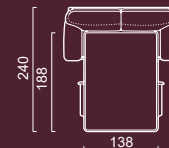

ГАБАРИТНЫЕ РАЗМЕРЫ

-  **Модуль 3-местный диван-кровать L/R**
Top view
-  **Модуль 3-местный диван-кровать**
Top view
-  **Модуль кресло 60/80**
Top view
-  **Модуль кресло 60/80 L/R**
Top view
-  **Модуль канапе L/R**
Top view
-  **Модуль угол 90°**
Top view

- кресло на вращающейся основе
- кресло-реклайнер

Кресло-реклайнер/ кресло на вращающейся основе
Side / Front

3-местный диван-кровать
Side / Front / Top view

www.BRITANNICA.su

2021•03