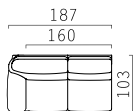

ГАБАРИТНЫЕ РАЗМЕРЫ

-  **Модуль 3-местный диван-кровать L/R**
Top view
-  **Модуль 3-местный диван-кровать**
Top view
-  **Модуль кресло 60/80**
Top view
-  **Модуль кресло 60/80 L/R**
Top view
-  **Модуль канапе L/R**
Top view
-  **Модуль угол 90°**
Top view

- кресло на вращающейся основе
- кресло-реклайнер

Кресло-реклайнер/ кресло на вращающейся основе
Side / Front

3-местный диван-кровать
Side / Front / Top view

www.BRITANNICA.su

2021•03