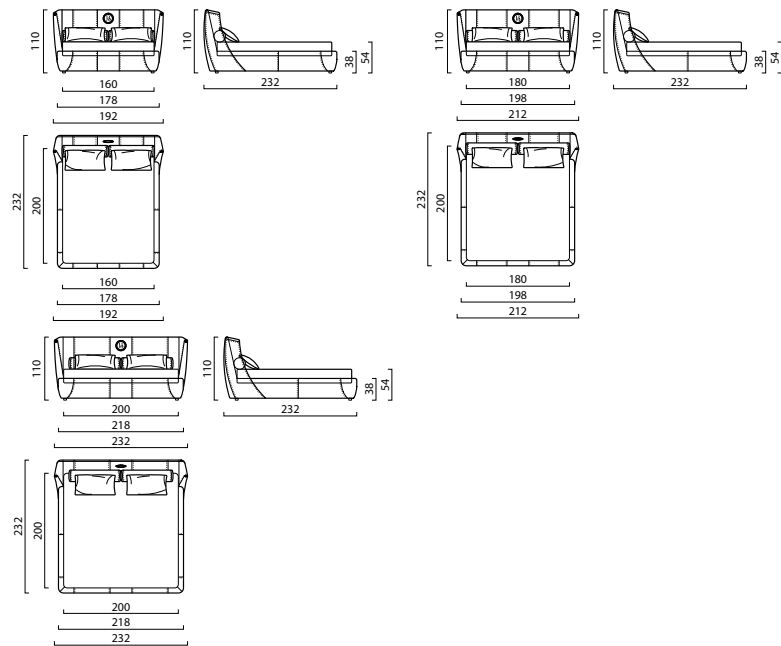

ГАБАРИТНЫЕ РАЗМЕРЫ

Кровать «Сальто» 160/180/200 см
Front / Side / Top view