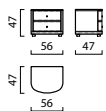

ГАБАРИТНЫЕ РАЗМЕРЫ

Кровать «Сальто» 160/180/200 см
Front / Side / Top view

Тумбочка «Сальто» ТП2
Front / Side / Top view

Тумбочка «Сальто» ТП3
Front / Side / Top view

Подушка-валик
Front / Side / Top view

Банкетка 160/180/200 см
Front / Side / Top view

Комод «Сальто» Комод2
Front / Side / Top view

МАТРАСЫ: РАЗМЕРЫ И ХАРАКТЕРИСТИКИ

Матрас «Salto Lux/C»
Front / Top view

Технические характеристики:

Возможные габариты:
160\180\200 x 200 см
Высота матраса: 30 см
Наполнитель\слои:
«Холлкон» 500 гр. 5 см.,
Натуральный латекс 2 см.,
«Холлкон» 500 гр. 5 см.,
Ортопедическая пена HR 2 см.,
Хлопковый войлок 3 мм.,
Пружинный блок «Multipocket» S1000 (512 пр./кв.м.),
Хлопковый войлок 3 мм.,
Ортопедическая пена HR 2 см.,
«Холлкон» 500 гр. 5 см.,
Натуральный латекс 2 см.,
«Холлкон» 500 гр. 5 см.,
Короб ППУ
Максимальная нагрузка на 1 сп.место: 140 кг
Срок службы изделия: 10 лет