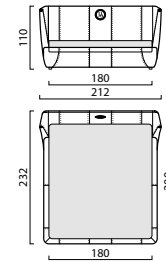

Банкетка 160/180/200 см
Front / Side / Top view

Комод «Сальто» Комод2
Front / Side / Top view

МАТРАСЫ: РАЗМЕРЫ И ХАРАКТЕРИСТИКИ

Матрас «Salto Lux/C»
Front / Top view

Технические характеристики:

Возможные габариты:
160\180\200 x 200 см
Высота матраса: 30 см
Наполнитель\слои:
«Холлкон» 500 гр. 5 см.,
Натуральный латекс 2 см.,
«Холлкон» 500 гр. 5 см.,
Ортопедическая пена HR 2 см.,
Хлопковый войлок 3 мм.,
Пружинный блок «Multipocket» S1000 (512 пр./кв.м.),
Хлопковый войлок 3 мм.,
Ортопедическая пена HR 2 см.,
«Холлкон» 500 гр. 5 см.,
Натуральный латекс 2 см.,
«Холлкон» 500 гр. 5 см.,
Короб ППУ
Максимальная нагрузка на 1 сп.место: 140 кг
Срок службы изделия: 10 лет

Матрас «Salto Lux/N»
Front / Top view

Технические характеристики:

Возможные габариты:
160\180\200 x 200 см
Высота матраса: 32 см
Наполнитель\слои:
«Холлкон» 500 гр. 5 см.,
Ортопедическая пена HR 2 см.,
«Холлкон» 500 гр. 5 см.,
Ортопедическая пена HR 2 см.,
Хлопковый войлок 3 мм.,
Хлопковый войлок 3 мм.,
Пружинный блок «Multipocket» S1000 (512 пр./кв.м.),
Кокосовая койра 10 мм.,
Ортопедическая пена HR 2 см.,
«Холлкон» 500 гр. 50мм.,
Ортопедическая пена HR 2 см.,
«Холлкон» 500 гр. 5 см.,
Короб ППУ
Максимальная нагрузка на 1 сп.место: 140 кг
Срок службы изделия: 10 лет

Матрас «Salto Premium»
Front / Top view

Технические характеристики:

Возможные габариты:
160\180\200 x 200 см
Высота матраса: 23-24 см
Наполнитель\слои:
Натуральный латекс 3 см.,
Кокосовая койра 1 см.,
Войлок,
Пружинный блок S1000 (510 пр./кв.м.),
Войлок,
Кокосовая койра 3 см.,
Короб ППУ
Максимальная нагрузка на 1 сп.место: 140 кг
Срок службы изделия: 7 лет

Матрас «Salto Comfort»
Front / Top view

Технические характеристики:

Возможные габариты:
160\180\200 x 200 см
Высота матраса: 21-22 см
Наполнитель\слои:
Натуральный латекс 1 см.,
Кокосовая койра 1 см.,
Войлок,
Пружинный блок TFK (256пр./кв.м.),
Войлок,
Кокосовая койра 1 см.,
Натуральный латекс 1 см.,
Короб ППУ
Максимальная нагрузка на 1 сп.место: 120 кг
Срок службы изделия: 7 лет