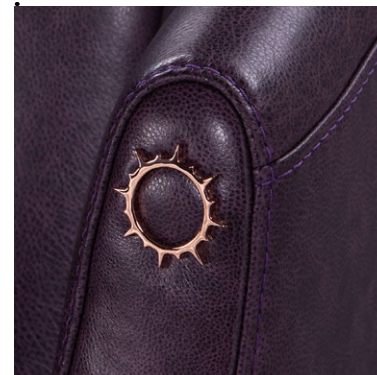

Эксклюзивный элемент в стиле «Арт-Деко» — Солнце большое (7,9 см). Устанавливается на задней части каркаса кресла.

Солнце малое из латуни **Oro**

Солнце малое из латуни **Nickel**

Солнце малое из латуни **Oro Rosa**