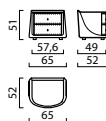

ГАБАРИТНЫЕ РАЗМЕРЫ

Кровать «Сальто» 160/180/200 см
Front / Side / Top view

Тумбочка «Сальто» ТП2
Front / Side / Top view

Тумбочка «Сальто» ТП3
Front / Side / Top view

Подушка-валик
Front / Side / Top view