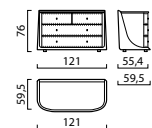

ГАБАРИТНЫЕ РАЗМЕРЫ

Кровать «Сальто» 160/180/200 см
Front / Side / Top view

Тумбочка «Сальто» ТП2
Front / Side / Top view

Тумбочка «Сальто» ТП3
Front / Side / Top view

Подушка-валик
Front / Side / Top view

Банкетка 160/180/200 см
Front / Side / Top view

Комод «Сальто» Комод2
Front / Side / Top view

МАТРАСЫ: РАЗМЕРЫ И ХАРАКТЕРИСТИКИ

Матрас «Salto Lux/C»
Front / Top view

Технические характеристики:

Возможные габариты:
160\180\200 x 200 см
Высота матраса: 30 см
Наполнитель\слои:
«Холлкон» 500 гр. 5 см.,
Натуральный латекс 2 см.,
«Холлкон» 500 гр. 5 см.,
Ортопедическая пена HR 2 см.,
Хлопковый войлок 3 мм.,
Пружинный блок «Multipocket» S1000 (512 пр./кв.м.),
Хлопковый войлок 3 мм.,
Ортопедическая пена HR 2 см.,
«Холлкон» 500 гр. 5 см.,
Натуральный латекс 2 см.,
«Холлкон» 500 гр. 5 см.,
Короб ППУ
Максимальная нагрузка на 1 сп.место: 140 кг
Срок службы изделия: 10 лет