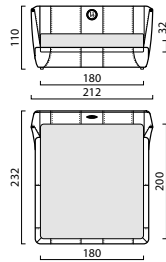

ГАБАРИТНЫЕ РАЗМЕРЫ

Кровать «Сальто» 160/180/200 см
Front / Side / Top view

Тумбочка «Сальто» ТП2
Front / Side / Top view

Тумбочка «Сальто» ТП3
Front / Side / Top view

Подушка-валик
Front / Side / Top view

Банкетка 160/180/200 см
Front / Side / Top view

Комод «Сальто» Комод2
Front / Side / Top view

МАТРАСЫ: РАЗМЕРЫ И ХАРАКТЕРИСТИКИ

Матрас «Salto Lux/C»
Front / Top view

Технические характеристики:

Возможные габариты:
160\180\200 x 200 см
Высота матраса: 30 см
Наполнитель\слои:
«Холлкон» 500 гр. 5 см.,
Натуральный латекс 2 см.,
«Холлкон» 500 гр. 5 см.,
Ортопедическая пена HR 2 см.,
Хлопковый войлок 3 мм.,
Пружинный блок «Multipocket» S1000 (512 пр./кв.м.),
Хлопковый войлок 3 мм.,
Ортопедическая пена HR 2 см.,
«Холлкон» 500 гр. 5 см.,
Натуральный латекс 2 см.,
«Холлкон» 500 гр. 5 см.,
Короб ППУ
Максимальная нагрузка на 1 сп.место: 140 кг
Срок службы изделия: 10 лет

Матрас «Salto Lux/N»
Front / Top view

Технические характеристики:

Возможные габариты:
160\180\200 x 200 см
Высота матраса: 32 см
Наполнитель\слои:
«Холлкон» 500 гр. 5 см.,
Ортопедическая пена HR 2 см.,
«Холлкон» 500 гр. 5 см.,
Ортопедическая пена HR 2 см.,
Хлопковый войлок 3 мм.,
Хлопковый войлок 3 мм.,
Пружинный блок «Multipocket» S1000 (512 пр./кв.м.),
Кокосовая койра 10 мм.,
Ортопедическая пена HR 2 см.,
«Холлкон» 500 гр. 50мм.,
Ортопедическая пена HR 2 см.,
«Холлкон» 500 гр. 5 см.,
Короб ППУ
Максимальная нагрузка на 1 сп.место: 140 кг
Срок службы изделия: 10 лет

Матрас «Salto Premium»
Front / Top view

Технические характеристики:

Возможные габариты:
160\180\200 x 200 см
Высота матраса: 23-24 см
Наполнитель\слои:
Натуральный латекс 3 см.,
Кокосовая койра 1 см.,
Войлок,
Пружинный блок S1000 (510 пр./кв.м.),
Войлок,
Кокосовая койра 3 см.,
Короб ППУ
Максимальная нагрузка на 1 сп.место: 140 кг
Срок службы изделия: 7 лет