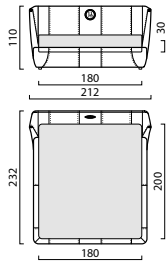

ГАБАРИТНЫЕ РАЗМЕРЫ

Кровать «Сальто» 160/180/200 см
Front / Side / Top view

Тумбочка «Сальто» ТП2
Front / Side / Top view

Тумбочка «Сальто» ТП3
Front / Side / Top view

Подушка-валик
Front / Side / Top view

Банкетка 160/180/200 см
Front / Side / Top view

Комод «Сальто» Комод2
Front / Side / Top view

МАТРАСЫ: РАЗМЕРЫ И ХАРАКТЕРИСТИКИ

Матрас «Salto Lux/C»
Front / Top view

Технические характеристики:

Возможные габариты:
160\180\200 x 200 см
Высота матраса: 30 см
Наполнитель\слои:
«Холлкон» 500 гр. 5 см.,
Натуральный латекс 2 см.,
«Холлкон» 500 гр. 5 см.,
Ортопедическая пена HR 2 см.,
Хлопковый войлок 3 мм.,
Пружинный блок «Multipocket» S1000 (512 пр./кв.м.),
Хлопковый войлок 3 мм.,
Ортопедическая пена HR 2 см.,
«Холлкон» 500 гр. 5 см.,
Натуральный латекс 2 см.,
«Холлкон» 500 гр. 5 см.,
Короб ППУ
Максимальная нагрузка на 1 сп.место: 140 кг
Срок службы изделия: 10 лет

Матрас «Salto Lux/N»
Front / Top view

Технические характеристики:

Возможные габариты:
160\180\200 x 200 см
Высота матраса: 32 см
Наполнитель\слои:
«Холлкон» 500 гр. 5 см.,
Ортопедическая пена HR 2 см.,
«Холлкон» 500 гр. 5 см.,
Ортопедическая пена HR 2 см.,
Хлопковый войлок 3 мм.,
Хлопковый войлок 3 мм.,
Пружинный блок «Multipocket» S1000 (512 пр./кв.м.),
Кокосовая койра 10 мм.,
Ортопедическая пена HR 2 см.,
«Холлкон» 500 гр. 50мм.,
Ортопедическая пена HR 2 см.,
«Холлкон» 500 гр. 5 см.,
Короб ППУ
Максимальная нагрузка на 1 сп.место: 140 кг
Срок службы изделия: 10 лет

Матрас «Salto Premium»
Front / Top view

Технические характеристики:

Возможные габариты:
160\180\200 x 200 см
Высота матраса: 23-24 см
Наполнитель\слои:
Натуральный латекс 3 см.,
Кокосовая койра 1 см.,
Войлок,
Пружинный блок S1000 (510 пр./кв.м.),
Войлок,
Кокосовая койра 3 см.,
Короб ППУ
Максимальная нагрузка на 1 сп.место: 140 кг
Срок службы изделия: 7 лет