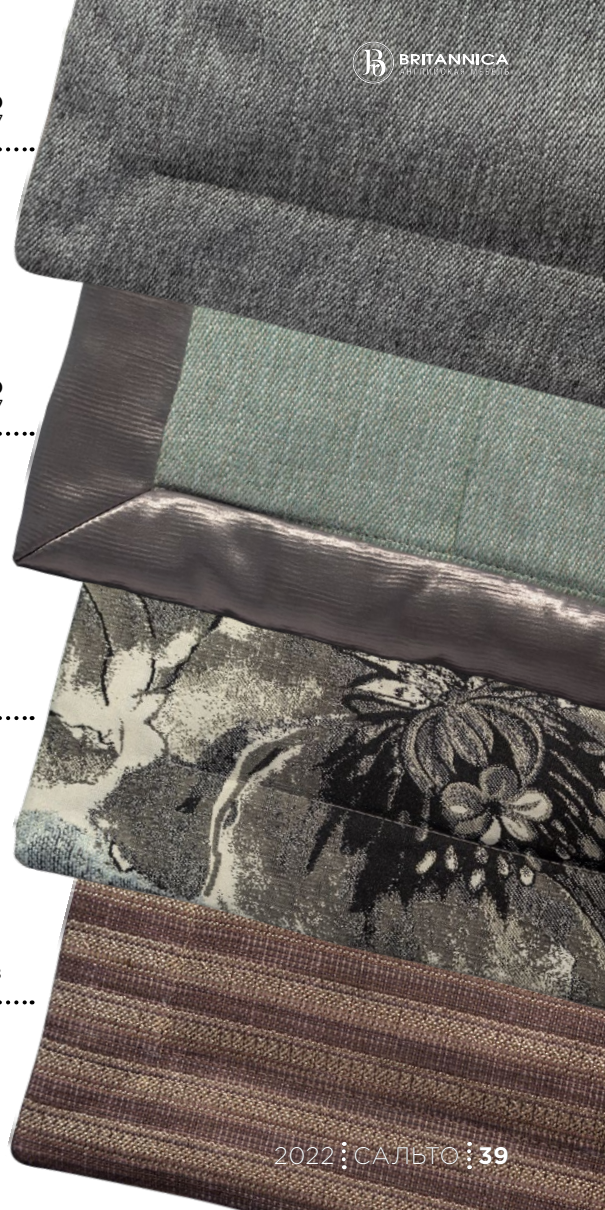

.....

Mistika (1350 x 2400 мм)
Ткань Mistika 10/20 и Duke 7

.....

Parana (1350 x 1350 мм)
Ткань Parana 7 Stripe 10/1 и Duke 8

.....

Ваша кровать станет
настоящим арт-объектом
с декоративными
элементами

.....