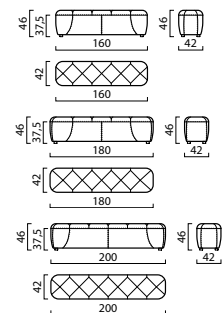

ГАБАРИТНЫЕ РАЗМЕРЫ

Кровать «Сальто» 160/180/200 см
Front / Side / Top view

Тумбочка «Сальто» ТП2
Front / Side / Top view

Тумбочка «Сальто» ТП3
Front / Side / Top view

Подушка-валик
Front / Side / Top view

Банкетка 160/180/200 см
Front / Side / Top view

Комод «Сальто» Комод2
Front / Side / Top view

МАТРАСЫ: РАЗМЕРЫ И ХАРАКТЕРИСТИКИ

Матрас «Salto Lux/C»
Front / Top view

Технические характеристики:

Возможные габариты:
160\180\200 x 200 см
Высота матраса: 30 см
Наполнитель\слои:
«Холлкон» 500 гр. 5 см.,
Натуральный латекс 2 см.,
«Холлкон» 500 гр. 5 см.,
Ортопедическая пена HR 2 см.,
Хлопковый войлок 3 мм.,
Пружинный блок «Multipocket» S1000 (512 пр./кв.м.),
Хлопковый войлок 3 мм.,
Ортопедическая пена HR 2 см.,
«Холлкон» 500 гр. 5 см.,
Натуральный латекс 2 см.,
«Холлкон» 500 гр. 5 см.,
Короб ППУ
Максимальная нагрузка на 1 сп.место: 140 кг
Срок службы изделия: 10 лет