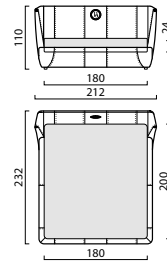

ГАБАРИТНЫЕ РАЗМЕРЫ

Кровать «Сальто» 160/180/200 см
Front / Side / Top view

Тумбочка «Сальто» ТП2
Front / Side / Top view

Тумбочка «Сальто» ТП3
Front / Side / Top view

Подушка-валик
Front / Side / Top view

Банкетка 160/180/200 см
Front / Side / Top view

Комод «Сальто» Комод2
Front / Side / Top view

МАТРАСЫ: РАЗМЕРЫ И ХАРАКТЕРИСТИКИ

Матрас «Salto Lux/C»
Front / Top view

Технические характеристики:

Возможные габариты:
160\180\200 x 200 см
Высота матраса: 30 см
Наполнитель\слои:
«Холлкон» 500 гр. 5 см.,
Натуральный латекс 2 см.,
«Холлкон» 500 гр. 5 см.,
Ортопедическая пена HR 2 см.,
Хлопковый войлок 3 мм.,
Пружинный блок «Multipocket» S1000 (512 пр./кв.м.),
Хлопковый войлок 3 мм.,
Ортопедическая пена HR 2 см.,
«Холлкон» 500 гр. 5 см.,
Натуральный латекс 2 см.,
«Холлкон» 500 гр. 5 см.,
Короб ППУ
Максимальная нагрузка на 1 сп.место: 140 кг
Срок службы изделия: 10 лет

Матрас «Salto Lux/N»
Front / Top view

Технические характеристики:

Возможные габариты:
160\180\200 x 200 см
Высота матраса: 32 см
Наполнитель\слои:
«Холлкон» 500 гр. 5 см.,
Ортопедическая пена HR 2 см.,
«Холлкон» 500 гр. 5 см.,
Ортопедическая пена HR 2 см.,
Хлопковый войлок 3 мм.,
Хлопковый войлок 3 мм.,
Пружинный блок «Multipocket» S1000 (512 пр./кв.м.),
Кокосовая койра 10 мм.,
Ортопедическая пена HR 2 см.,
«Холлкон» 500 гр. 50мм.,
Ортопедическая пена HR 2 см.,
«Холлкон» 500 гр. 5 см.,
Короб ППУ
Максимальная нагрузка на 1 сп.место: 140 кг
Срок службы изделия: 10 лет

Матрас «Salto Premium»
Front / Top view

Технические характеристики:

Возможные габариты:
160\180\200 x 200 см
Высота матраса: 23-24 см
Наполнитель\слои:
Натуральный латекс 3 см.,
Кокосовая койра 1 см.,
Войлок,
Пружинный блок S1000 (510 пр./кв.м.),
Войлок,
Кокосовая койра 3 см.,
Короб ППУ
Максимальная нагрузка на 1 сп.место: 140 кг
Срок службы изделия: 7 лет