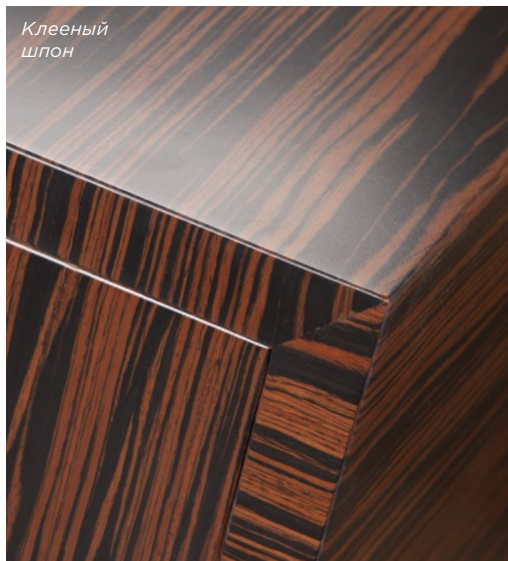

ЛИТЫЕ РУЧКИ ДЛЯ ЯЩИКОВ

ШПОНИРОВАННЫЕ СТОЛЕШНИЦЫ

Лакированный шпон

Клееный шпон

Крашенный по палитре RAL

Механизм

Тоннель «SaltTonnel» «SaltTonnel» «Salto PPU5»

Тоннель «SaltTonnel» «SaltTonnel» «Salto PPU5»