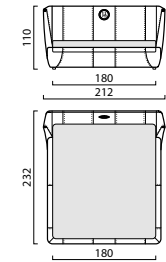

Матрас «Salto Lux/N»
Front / Top view

Технические характеристики:

Возможные габариты:
160\180\200 x 200 см
Высота матраса: 32 см
Наполнитель\слои:
«Холлкон» 500 гр. 5 см.,
Ортопедическая пена HR 2 см.,
«Холлкон» 500 гр. 5 см.,
Ортопедическая пена HR 2 см.,
Хлопковый войлок 3 мм.,
Хлопковый войлок 3 мм.,
Пружинный блок «Multipocket» S1000 (512 пр./кв.м.),
Кокосовая койра 10 мм.,
Ортопедическая пена HR 2 см.,
«Холлкон» 500 гр. 50мм.,
Ортопедическая пена HR 2 см.,
«Холлкон» 500 гр. 5 см.,
Короб ППУ
Максимальная нагрузка на 1 сп.место: 140 кг
Срок службы изделия: 10 лет

Матрас «Salto Premium»
Front / Top view

Технические характеристики:

Возможные габариты:
160\180\200 x 200 см
Высота матраса: 23-24 см
Наполнитель\слои:
Натуральный латекс 3 см.,
Кокосовая койра 1 см.,
Войлок,
Пружинный блок S1000 (510 пр./кв.м.),
Войлок,
Кокосовая койра 3 см.,
Короб ППУ
Максимальная нагрузка на 1 сп.место: 140 кг
Срок службы изделия: 7 лет

Матрас «Salto Comfort»
Front / Top view

Технические характеристики:

Возможные габариты:
160\180\200 x 200 см
Высота матраса: 21-22 см
Наполнитель\слои:
Натуральный латекс 1 см.,
Кокосовая койра 1 см.,
Войлок,
Пружинный блок TFK (256пр./кв.м.),
Войлок,
Кокосовая койра 1 см.,
Натуральный латекс 1 см.,
Короб ППУ
Максимальная нагрузка на 1 сп.место: 120 кг
Срок службы изделия: 7 лет

Матрас «Salto Strong»
Front / Top view

Технические характеристики:

Возможные габариты:
160\180\200 x 200 см
Высота матраса: 21-22 см
Наполнитель\слои:
Натуральный латекс 3 см.,
Кокосовая койра 3 см.,
Натуральный латекс 3 см.,
Кокосовая койра 3 см.,
Натуральный латекс 3 см.,
Кокосовая койра 3 см.
Максимальная нагрузка на 1 сп.место: 160 кг
Срок службы изделия: 7 лет