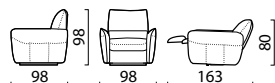

ГАБАРИТНЫЕ РАЗМЕРЫ

3-местный диван-кровать
Side / Front / Top view

**Модуль диван-кровать
3Т/3ТО/3ТL(R)**
Top view

**Модуль кресло/
кресло-реклайнер К80**
Top view

Модуль канапе Can80
Top view

Лежанка-канапе ЭЛЛЕН
Front / Side / Top view

Модуль подлокотник A18L(R)
Top view

Модуль угол 90°
Top view

Модуль бар 90°
Top view

ПОПУЛЯРНЫЕ КОМПЛЕКТАЦИИ

Кресло
Side / Front view

Кресло-реклайнер
Side / Front view

www.BRITANNICA.su

2021•03