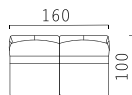

«ЭЛЛЕН» кресло-реклайнер

Угловое решение модели «Эллен» может быть и таким смелым.
Барный модуль в виде угла 90 градусов лаконичен и функционален.
Экспериментируйте и комбинируйте.

«Эллен» модульная система

ГАБАРИТНЫЕ РАЗМЕРЫ

3-местный диван-кровать
Side / Front / Top view

**Модуль диван-кровать
3Т/3ТО/3ТL(R)**
Top view

**Модуль кресло/
кресло-реклайнер К80**
Top view

Модуль канапе Can80
Top view

Лежанка-канапе ЭЛЛЕН
Front / Side / Top view