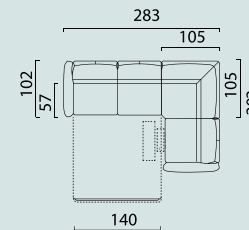

ГАБАРИТНЫЕ РАЗМЕРЫ

3-местный диван-кровать
Side / Front / Top view

**Модуль диван-кровать
3Т/3ТО/3ТL(R)**
Top view

**Модуль кресло/
кресло-реклайнер К80**
Top view

Модуль канапе Can80
Top view

Лежанка-канапе ЭЛЛЕН
Front / Side / Top view

Модуль подлокотник A18L(R)
Top view

Модуль угол 90°
Top view

Модуль бар 90°
Top view

ПОПУЛЯРНЫЕ КОМПЛЕКТАЦИИ

Кресло
Side / Front view

Кресло-реклайнер
Side / Front view

www.BRITANNICA.su

2021•03