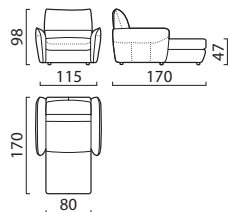

«ЭЛЛЕН» кресло-реклайнер

Угловое решение модели «Эллен» может быть и таким смелым.
Барный модуль в виде угла 90 градусов лаконичен и функционален.
Экспериментируйте и комбинируйте.

«Эллен» модульная система

ГАБАРИТНЫЕ РАЗМЕРЫ

3-местный диван-кровать
Side / Front / Top view

**Модуль диван-кровать
3Т/3ТО/3ТL(R)**
Top view

**Модуль кресло/
кресло-реклайнер К80**
Top view

Модуль канапе Can80
Top view

Лежанка-канапе ЭЛЛЕН
Front / Side / Top view