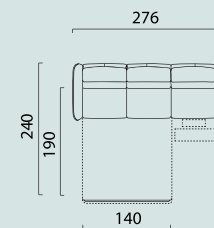

ГАБАРИТНЫЕ РАЗМЕРЫ

3-местный диван-кровать
Side / Front / Top view

**Модуль диван-кровать
3Т/3ТО/3ТL(R)**
Top view

**Модуль кресло/
кресло-реклайнер К80**
Top view

Модуль канапе Can80
Top view

Лежанка-канапе ЭЛЛЕН
Front / Side / Top view

Модуль подлокотник A18L(R)
Top view

Модуль угол 90°
Top view

Модуль бар 90°
Top view

ПОПУЛЯРНЫЕ КОМПЛЕКТАЦИИ

Кресло
Side / Front view

Кресло-реклайнер
Side / Front view

www.BRITANNICA.su

2021•03