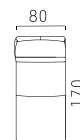

ГАБАРИТНЫЕ РАЗМЕРЫ

3-местный диван-кровать
Side / Front / Top view

**Модуль диван-кровать
3Т/3ТО/3ТL(R)**
Top view

**Модуль кресло/
кресло-реклайнер К80**
Top view

Модуль канапе Can80
Top view

Лежанка-канапе ЭЛЛЕН
Front / Side / Top view