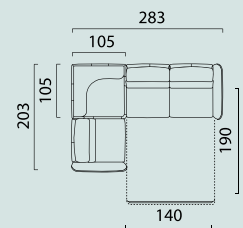

ГАБАРИТНЫЕ РАЗМЕРЫ

3-местный диван-кровать
Side / Front / Top view

**Модуль диван-кровать
3Т/3ТО/3ТL(R)**
Top view

**Модуль кресло/
кресло-реклайнер К80**
Top view

Модуль канапе Can80
Top view

Лежанка-канапе ЭЛЛЕН
Front / Side / Top view

Модуль подлокотник A18L(R)
Top view

Модуль угол 90°
Top view

Модуль бар 90°
Top view

ПОПУЛЯРНЫЕ КОМПЛЕКТАЦИИ

Кресло
Side / Front view

Кресло-реклайнер
Side / Front view

www.BRITANNICA.su

2021•03