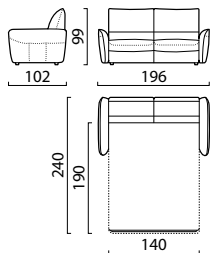

«ЭЛЛЕН» кресло-реклайнер

Угловое решение модели «Эллен» может быть и таким смелым.
Барный модуль в виде угла 90 градусов лаконичен и функционален.
Экспериментируйте и комбинируйте.

«Эллен» модульная система

ГАБАРИТНЫЕ РАЗМЕРЫ

3-местный диван-кровать
Side / Front / Top view

**Модуль диван-кровать
3Т/3ТО/3ТL(R)**
Top view

**Модуль кресло/
кресло-реклайнер К80**
Top view

Модуль канапе Can80
Top view

Лежанка-канапе ЭЛЛЕН
Front / Side / Top view