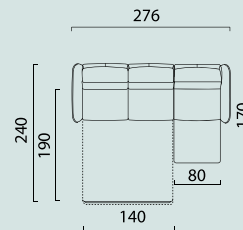

ГАБАРИТНЫЕ РАЗМЕРЫ

3-местный диван-кровать
Side / Front / Top view

**Модуль диван-кровать
3Т/3ТО/3ТL(R)**
Top view

**Модуль кресло/
кресло-реклайнер К80**
Top view

Модуль канапе Can80
Top view

Лежанка-канапе ЭЛЛЕН
Front / Side / Top view

Модуль подлокотник A18L(R)
Top view

Модуль угол 90°
Top view

Модуль бар 90°
Top view

ПОПУЛЯРНЫЕ КОМПЛЕКТАЦИИ

Кресло
Side / Front view

Кресло-реклайнер
Side / Front view

www.BRITANNICA.su

2021•03