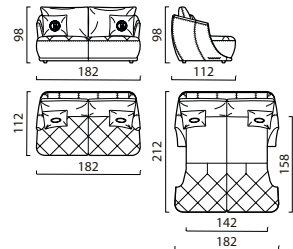

.....

Эксклюзивный элемент «ЗИГ-ЗАГ» (22 см) является
символом коллекции «Сальто».
Устанавливается на нижней части боковины
каркаса дивана.

.....

ГАБАРИТНЫЕ РАЗМЕРЫ

Диван Д140 «Сальто 1»
Front / Side / Top view

Диван Д140 «Сальто 2»
Front / Side / Top view

«Сальто 2» угловой с ottomanкой
Side / Front / Top view

Диван-кровать ДКР 200 «Сальто 1»
Front / Side / Top view

Диван-кровать «Сальто 1» ДКР 200 (А) Бар
Side / Front / Top view