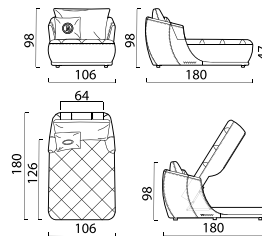

Диван Д140 «Сальто 2»
Front / Side / Top view

«Сальто 2» угловой с ottomanкой
Side / Front / Top view

Диван-кровать ДКР 200 «Сальто 1»
Front / Side / Top view

Диван-кровать «Сальто 1» ДКР 200 (А) Бар
Side / Front / Top view

Диван-кровать ДКР 200 «Сальто 2»
Front / Side / Top view

ГАБАРИТНЫЕ РАЗМЕРЫ

Кресло КРС 77В «Сальто»
на вращающейся основе
Side / Front / Top view

«Сальто 1» Канapé 64
Side / Front / Top view

«Сальто 2» Канapé 64
Side / Front / Top view

Кресло КРС 77 «Сальто»
на декоративных ножках
Side / Front / Top view

www.BRITANNICA.su

2021•03