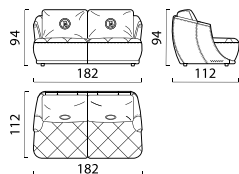

.....

Эксклюзивный элемент «ЗИГ-ЗАГ» (22 см) является
символом коллекции «Сальто».
Устанавливается на нижней части боковины
каркаса дивана.

.....

ГАБАРИТНЫЕ РАЗМЕРЫ

Диван Д140 «Сальто 1»
Front / Side / Top view