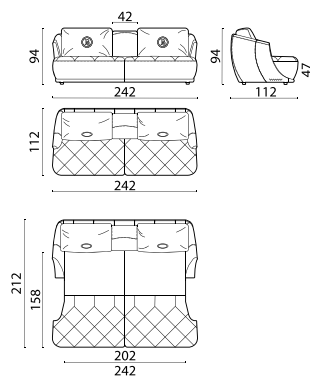

.....

Эксклюзивный элемент «ЗИГ-ЗАГ» (22 см) является
символом коллекции «Сальто».
Устанавливается на нижней части боковины
каркаса дивана.

.....

ГАБАРИТНЫЕ РАЗМЕРЫ

Диван Д140 «Сальто 1»
Front / Side / Top view

Диван Д140 «Сальто 2»
Front / Side / Top view

«Сальто 2» угловой с ottomanкой
Side / Front / Top view

Диван-кровать ДКР 200 «Сальто 1»
Front / Side / Top view

Диван-кровать «Сальто 1» ДКР 200 (А) Бар
Side / Front / Top view

Диван-кровать ДКР 200 «Сальто 2»
Front / Side / Top view

ГАБАРИТНЫЕ РАЗМЕРЫ

Кресло КРС 77В «Сальто»
на вращающейся основе
Side / Front / Top view

«Сальто 1» Канapé 64
Side / Front / Top view

«Сальто 2» Канapé 64
Side / Front / Top view