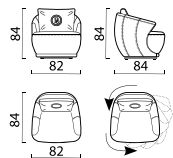

ГАБАРИТНЫЕ РАЗМЕРЫ

Кресло КРС 77В «Сальто»
на вращающейся основе
Side / Front / Top view