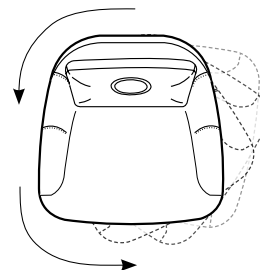

Плавные, округлые формы кресла сами диктуют дополнительную опцию — вращающееся основание.

Стильный кант-ресничка помогает подчеркнуть плавность контура. Его можно выполнить тон в тон к основному цветовому решению или сыграть на контрастном исполнении.