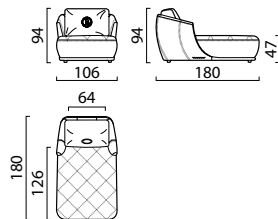

Диван Д140 «Сальто 2»
Front / Side / Top view

«Сальто 2» угловой с ottomanкой
Side / Front / Top view

Диван-кровать ДКР 200 «Сальто 1»
Front / Side / Top view

Диван-кровать «Сальто 1» ДКР 200 (А) Бар
Side / Front / Top view

Диван-кровать ДКР 200 «Сальто 2»
Front / Side / Top view

ГАБАРИТНЫЕ РАЗМЕРЫ

Кресло КРС 77В «Сальто»
на вращающейся основе
Side / Front / Top view

«Сальто 1» Канapé 64
Side / Front / Top view

«Сальто 2» Канapé 64
Side / Front / Top view

Кресло КРС 77 «Сальто»
на декоративных ножках
Side / Front / Top view

www.BRITANNICA.su

2021•03