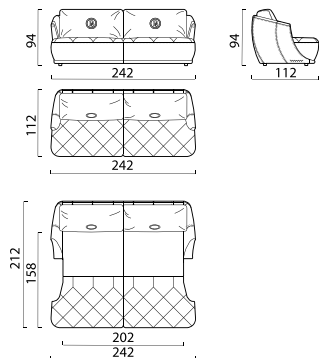

.....

Эксклюзивный элемент «ЗИГ-ЗАГ» (22 см) является
символом коллекции «Сальто».
Устанавливается на нижней части боковины
каркаса дивана.

.....

ГАБАРИТНЫЕ РАЗМЕРЫ

Диван Д140 «Сальто 1»
Front / Side / Top view

Диван Д140 «Сальто 2»
Front / Side / Top view

«Сальто 2» угловой с ottomanкой
Side / Front / Top view

Диван-кровать ДКР 200 «Сальто 1»
Front / Side / Top view

Диван-кровать «Сальто 1» ДКР 200 (А) Бар
Side / Front / Top view