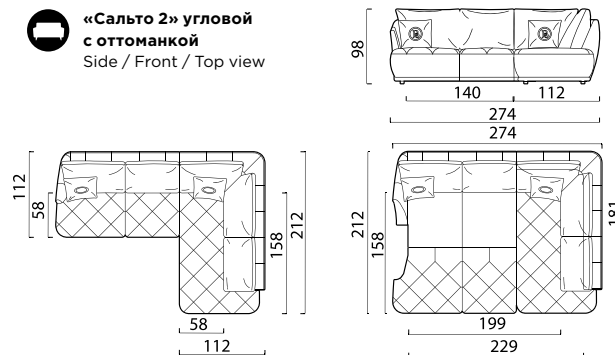

.....

Эксклюзивный элемент «ЗИГ-ЗАГ» (22 см) является
символом коллекции «Сальто».
Устанавливается на нижней части боковины
каркаса дивана.

.....

ГАБАРИТНЫЕ РАЗМЕРЫ

Диван Д140 «Сальто 1»
Front / Side / Top view

Диван Д140 «Сальто 2»
Front / Side / Top view

«Сальто 2» угловой с ottomanкой
Side / Front / Top view

Диван-кровать ДКР 200 «Сальто 1»
Front / Side / Top view

Диван-кровать «Сальто 1» ДКР 200 (А) Бар
Side / Front / Top view