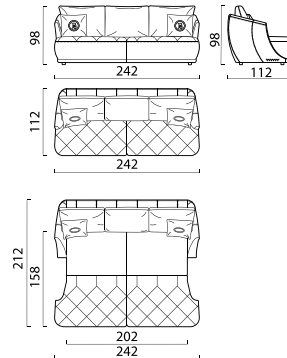

.....

Эксклюзивный элемент «ЗИГ-ЗАГ» (22 см) является
символом коллекции «Сальто».
Устанавливается на нижней части боковины
каркаса дивана.

.....

ГАБАРИТНЫЕ РАЗМЕРЫ

Диван Д140 «Сальто 1»
Front / Side / Top view

Диван Д140 «Сальто 2»
Front / Side / Top view

«Сальто 2» угловой с ottomanкой
Side / Front / Top view

Диван-кровать ДКР 200 «Сальто 1»
Front / Side / Top view

Диван-кровать «Сальто 1» ДКР 200 (А) Бар
Side / Front / Top view

Диван-кровать ДКР 200 «Сальто 2»
Front / Side / Top view

ГАБАРИТНЫЕ РАЗМЕРЫ

Кресло КРС 77В «Сальто»
на вращающейся основе
Side / Front / Top view

«Сальто 1» Канapé 64
Side / Front / Top view

«Сальто 2» Канapé 64
Side / Front / Top view