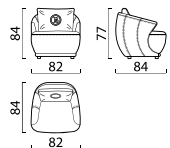

Кресло КРС 77 «Сальто»
на декоративных ножках
Side / Front / Top view