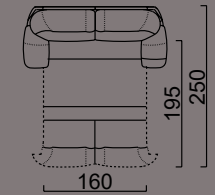

ПОПУЛЯРНЫЕ КОМПЛЕКТАЦИИ

.....