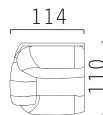

ГАБАРИТНЫЕ РАЗМЕРЫ

Угловой диван-кровать
 Top view

Модуль 3-местный диван-кровать
 Top view

Модуль кресло
 Top view

Модуль угол 90°
 Top view

Уникальный механизм трансформации, рассчитан на каждодневный здоровый сон. Пульт управления делает эксплуатацию дивана приятной и легкой. Зона сиденья, при такой типологии механизма не будет деформироваться во время сна, что сохранит идеальный вид изделия.