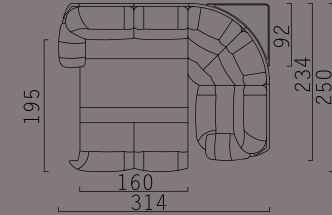

ПОПУЛЯРНЫЕ КОМПЛЕКТАЦИИ

.....