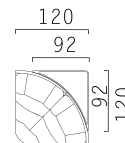

ГАБАРИТНЫЕ РАЗМЕРЫ

Угловой диван-кровать
 Top view

Модуль 3-местный диван-кровать
 Top view

Модуль кресло
 Top view

Модуль угол 90°
 Top view

Уникальный механизм трансформации, рассчитан на каждодневный здоровый сон. Пульт управления делает эксплуатацию дивана приятной и легкой. Зона сиденья, при такой типологии механизма не будет деформироваться во время сна, что сохранит идеальный вид изделия.