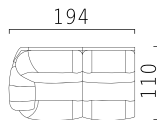

.....
 Одна из модификаций модульного решения «Шеффилд» — это угловой диван-кровать. В поддержку классического образа — классическая посадка.

 Достаточно упругий наполнитель зоны сиденья позволяет легко вставать с дивана. Ваша спина будет благодарна.

ГАБАРИТНЫЕ РАЗМЕРЫ

Угловой диван-кровать
 Top view

Модуль 3-местный диван-кровать
 Top view

Модуль кресло
 Top view

Модуль угол 90°
 Top view

Уникальный механизм трансформации, рассчитан на каждодневный здоровый сон. Пульт управления делает эксплуатацию дивана приятной и легкой. Зона сиденья, при такой типологии механизма не будет деформироваться во время сна, что сохранит идеальный вид изделия.