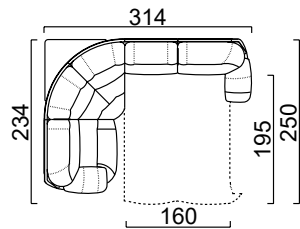

ГАБАРИТНЫЕ РАЗМЕРЫ

Угловой диван-кровать
 Top view

Модуль 3-местный диван-кровать
 Top view

Модуль кресло
 Top view

Модуль угол 90°
 Top view

Уникальный механизм трансформации, рассчитан на каждодневный здоровый сон. Пульт управления делает эксплуатацию дивана приятной и легкой. Зона сиденья, при такой типологии механизма не будет деформироваться во время сна, что сохранит идеальный вид изделия.