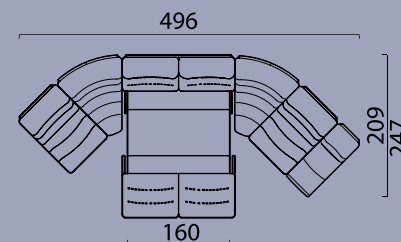

Диван-кровать 2ТМ/2Т
Side / Front / Top view