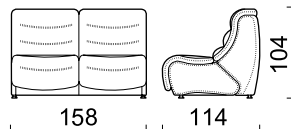

Диван-кровать 2ТМ/2Т
Side / Front / Top view