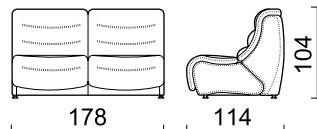

ПОПУЛЯРНЫЕ КОМПЛЕКТАЦИИ

Диван-кровать 3ТМ/3Т
Side / Front / Top view