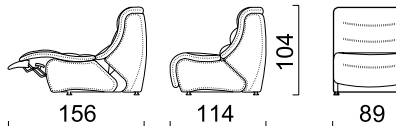

## ГАБАРИТНЫЕ РАЗМЕРЫ

**Кресло / Кресло-реклайнер**  
Side / Front

**Модуль угол 90°**  
Top view

**Модуль угол 45°**  
Top view

**Канapé / Канapé-реклайнер**  
Side / Front view

**Бар В46**  
Top view

**Подлокотник А16L(R)**  
Top view