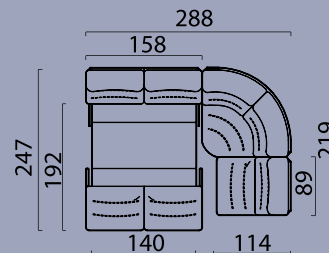

Диван-кровать 2ТМ/2Т
Side / Front / Top view