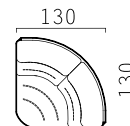

## ГАБАРИТНЫЕ РАЗМЕРЫ

**Кресло / Кресло-реклайнер**  
Side / Front

**Модуль угол 90°**  
Top view

**Модуль угол 45°**  
Top view

**Канapé / Канapé-реклайнер**  
Side / Front view

**Бар В46**  
Top view

**Подлокотник А16L(R)**  
Top view