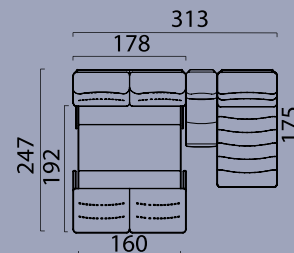

Диван-кровать 2ТМ/2Т
Side / Front / Top view