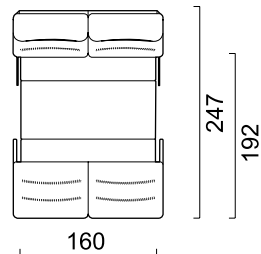

ПОПУЛЯРНЫЕ КОМПЛЕКТАЦИИ

Диван-кровать 3ТМ/3Т
Side / Front / Top view