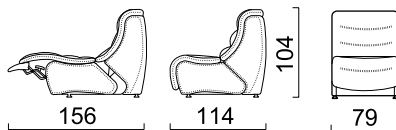

## ГАБАРИТНЫЕ РАЗМЕРЫ

**Кресло / Кресло-реклайнер**  
Side / Front

**Модуль угол 90°**  
Top view

**Модуль угол 45°**  
Top view

**Канapé / Канapé-реклайнер**  
Side / Front view

**Бар В46**  
Top view

**Подлокотник А16L(R)**  
Top view