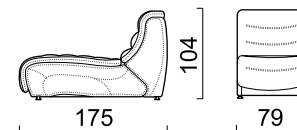

## ГАБАРИТНЫЕ РАЗМЕРЫ

**Кресло / Кресло-реклайнер**  
Side / Front

**Модуль угол 90°**  
Top view

**Модуль угол 45°**  
Top view

**Канapé / Канapé-реклайнер**  
Side / Front view

**Бар В46**  
Top view

**Подлокотник А16L(R)**  
Top view