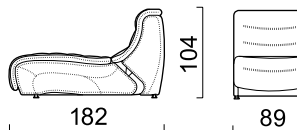

## ГАБАРИТНЫЕ РАЗМЕРЫ

**Кресло / Кресло-реклайнер**  
Side / Front

**Модуль угол 90°**  
Top view

**Модуль угол 45°**  
Top view

**Канapé / Канapé-реклайнер**  
Side / Front view

**Бар В46**  
Top view

**Подлокотник А16L(R)**  
Top view