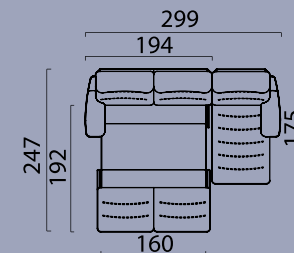

Диван-кровать 2ТМ/2Т
Side / Front / Top view