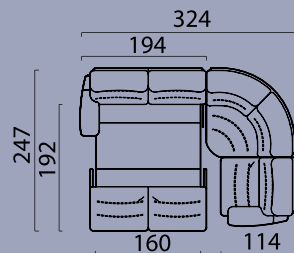

Диван-кровать 2ТМ/2Т
Side / Front / Top view