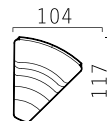

## ГАБАРИТНЫЕ РАЗМЕРЫ

**Кресло / Кресло-реклайнер**  
Side / Front

**Модуль угол 90°**  
Top view

**Модуль угол 45°**  
Top view

**Канapé / Канapé-реклайнер**  
Side / Front view

**Бар В46**  
Top view

**Подлокотник А16L(R)**  
Top view