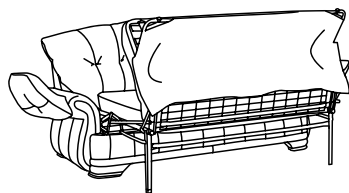

ЛИВЕРПУЛЬ

LIVERPOOL

BRITANNICA
АНГЛИЙСКАЯ МЕБЕЛЬ

2021

ЛИВЕРПУЛЬ

/LIVERPOOL/

Модель «Ливерпуль» одна из самых компактных. Она единственная, благодаря своему дизайну показывает, сколько именно гостей на ней может комфортно разместиться. Три подушки сиденья логично объясняют это.

Классика для малых пространств без ущерба комфорту и эргономики.

.....

Механизм трансформации

«Ливерпуль» диван-кровать

.....

Механизм трансформации компактный и надежный. Подушки, при этом, вам необходимо убрать, но так как их три, они небольшие и займут минимум пространства вашей комнаты.

3-местный диван-кровать

Side / Front / Top view

2-местный диван-кровать

Side / Front / Top view

Кресло

Side / Front view

ГАБАРИТНЫЕ РАЗМЕРЫ МОДУЛЕЙ

3-местный диван-кровать
Top view

2-местный диван-кровать
Top view

Кресельный модуль
Top view

Угол 90°
Top view

ПОПУЛЯРНЫЕ КОМПЛЕКТАЦИИ

www.BRITANNICA.su

2021•08