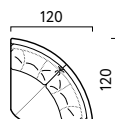

3-местный диван-кровать

Side / Front / Top view

2-местный диван-кровать

Side / Front / Top view

Кресло

Side / Front view

ГАБАРИТНЫЕ РАЗМЕРЫ МОДУЛЕЙ

3-местный диван-кровать
Top view

2-местный диван-кровать
Top view

Кресельный модуль
Top view

Угол 90°
Top view

ПОПУЛЯРНЫЕ КОМПЛЕКТАЦИИ

www.BRITANNICA.su

2021•08