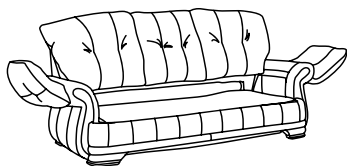

ЛИВЕРПУЛЬ

LIVERPOOL

BRITANNICA
АНГЛИЙСКАЯ МЕБЕЛЬ

2021

ЛИВЕРПУЛЬ

/LIVERPOOL/

Модель «Ливерпуль» одна из самых компактных. Она единственная, благодаря своему дизайну показывает, сколько именно гостей на ней может комфортно разместиться. Три подушки сиденья логично объясняют это.

Классика для малых пространств без ущерба комфорту и эргономики.

.....

Механизм трансформации

«Ливерпуль» диван-кровать

.....

Механизм трансформации компактный и надежный. Подушки, при этом, вам необходимо убрать, но так как их три, они небольшие и займут минимум пространства вашей комнаты.

.....

Кресло изящное и удобное, это проверено временем и выбором покупателей более 15 лет. Вечная классика.

Даже такую «ювелирную», по нашим меркам модель, мы разработали как модульную систему. Она позволяет создать несколько вариантов углового исполнения «Ливерпуль». Обратите внимание, как радикально может измениться образ дивана в зависимости от цвета и фактуры кожи. От нежного гостиного, до брутального американского.

3-местный диван-кровать

Side / Front / Top view

2-местный диван-кровать

Side / Front / Top view

Кресло

Side / Front view

ГАБАРИТНЫЕ РАЗМЕРЫ МОДУЛЕЙ

3-местный диван-кровать
Top view