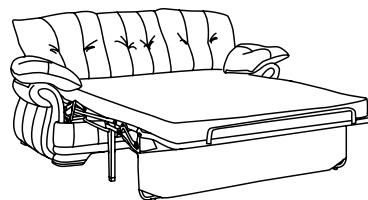

ЛИВЕРПУЛЬ

LIVERPOOL

BRITANNICA
АНГЛИЙСКАЯ МЕБЕЛЬ

2021

ЛИВЕРПУЛЬ

/LIVERPOOL/

Модель «Ливерпуль» одна из самых компактных. Она единственная, благодаря своему дизайну показывает, сколько именно гостей на ней может комфортно разместиться. Три подушки сиденья логично объясняют это.

Классика для малых пространств без ущерба комфорту и эргономики.

.....

Механизм трансформации

«Ливерпуль» диван-кровать

.....

Механизм трансформации компактный и надежный. Подушки, при этом, вам необходимо убрать, но так как их три, они небольшие и займут минимум пространства вашей комнаты.

3-местный диван-кровать

Side / Front / Top view

2-местный диван-кровать

Side / Front / Top view

Кресло

Side / Front view

ГАБАРИТНЫЕ РАЗМЕРЫ МОДУЛЕЙ

3-местный диван-кровать
Top view

2-местный диван-кровать
Top view

Кресельный модуль
Top view

Угол 90°
Top view

ПОПУЛЯРНЫЕ КОМПЛЕКТАЦИИ

www.BRITANNICA.su

2021•08