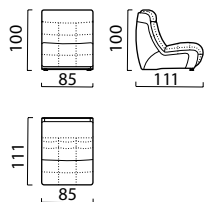

У вас есть возможность выбрать цвет страза Swarovski. Радужный перелив цветного исполнения страза подойдет для светлых и оптически белых материалов обивки.

Кристалльно прозрачный вариант страза Swarovski универсален. Подобно хамелеону, он отражает любой цвет. Размер пуговиц 18 мм.

## ГАБАРИТНЫЕ РАЗМЕРЫ

**Кресло**  
Side / Front / Top view

**Кресло-реклайнер**  
Side / Front / Top view

**Диван-кровать**  
Side / Front / Top view

**Угол 90°**  
Top view

**Пуф**  
Top view

**Угол 30°**  
Top view