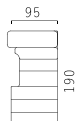

ГАБАРИТНЫЕ РАЗМЕРЫ

3-местный диван-кровать
Side / Front / Top view

Модуль диван-кровать
3TL(R)/3TML(R)
Top view

Модуль диван-кровать
3T/3TM
Top view

Модуль кресло
K80L(R)
Top view

3-местный диван-кровать
Side / Front / Top view

Модуль подлокотник
A21L(R)/A32R(L)
Top view

Модуль канapé
Can80 к 21L(R)
Top view

Кресло
Side / Front view

Модуль угол 90°
Top view

Модуль канapé Can80 к 32L(R)
Top view

«Астон» механизм трансформации

Модель «Астон» оснащена надежным механизмом трансформации, рекомендованным для каждодневного сна.
Для удобства трансформации в положение сон, механизм может быть укомплектован электрическим приводом и пультом управления.