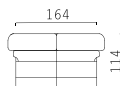

ГАБАРИТНЫЕ РАЗМЕРЫ

3-местный диван-кровать
Side / Front / Top view

Модуль диван-кровать
3TL(R)/3TML(R)
Top view

Модуль диван-кровать
3T/3TM
Top view

Модуль кресло
K80L(R)
Top view

3-местный диван-кровать
Side / Front / Top view