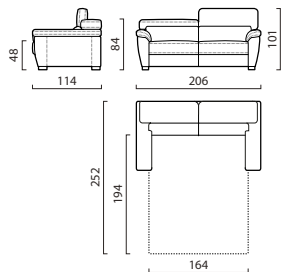

www.britannica.ru

Подголовники оснащены механизмом пошагового подъема, что позволяет подстроить их положение под ваше телосложение. Угловой модуль — функционален. Его конструктивное решение позволяет использовать его, как полноценное посадочное место. В нижней части кресельного модуля скрывается небольшая, но нужная зона для белья.

ГАБАРИТНЫЕ РАЗМЕРЫ

3-местный диван-кровать
Side / Front / Top view

Модуль диван-кровать
3TL(R)/3TML(R)
Top view

Модуль диван-кровать
3T/3TM
Top view

Модуль кресло
K80L(R)
Top view

3-местный диван-кровать
Side / Front / Top view