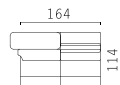

ГАБАРИТНЫЕ РАЗМЕРЫ

3-местный диван-кровать
Side / Front / Top view

Модуль диван-кровать
3TL(R)/3TML(R)
Top view

Модуль диван-кровать
3T/3TM
Top view

Модуль кресло
K80L(R)
Top view

3-местный диван-кровать
Side / Front / Top view