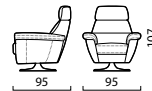

Кресло
Side / Front view