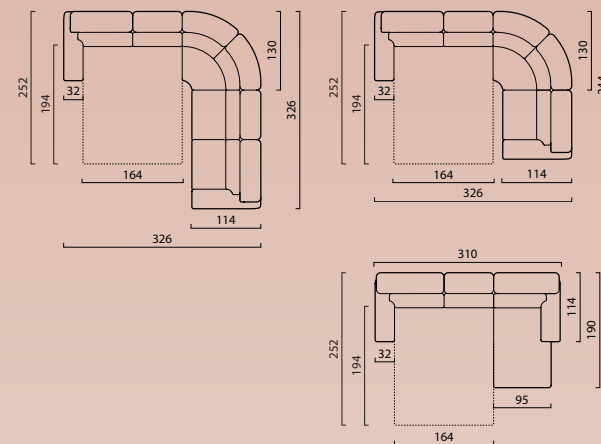

ПОПУЛЯРНЫЕ КОМПЛЕКТАЦИИ