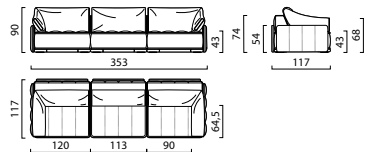

Угловой диван-кровать **CT113+CT0113+CV120+CT113**

ГАБАРИТНЫЕ РАЗМЕРЫ МОДУЛЕЙ

Модуль СТ113 + В20
Спереди / сбоку / всерху

Модуль СТ120
Спереди / сбоку / всерху

Модуль СТ0113/С0113
в сложенном виде
Спереди / сбоку / всерху

Модуль СУ120
Спереди / сбоку / всерху

Основание модуля
СТ113/СТ0113
в разложенном виде
Спереди / сбоку / всерху

ГАБАРИТНЫЕ РАЗМЕРЫ ДИВАНОВ

2-местный диван-кровать
Спереди / сбоку / всерху

2-местный диван-кровать,
спальное место разложено
Спереди / сбоку / всерху

Модуль СТ0113/С0113

ПОПУЛЯРНЫЕ КОМПЛЕКТАЦИИ

3-местный диван-кровать
Спереди / сбоку / сверху

Кресло СТ127
Спереди / сбоку / сверху

3-местный диван-кровать СТ120+СТ0113+СТ120

www.BRITANNIKA.su

единая справочная служба