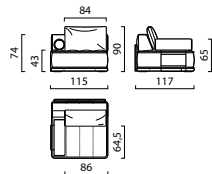

Угловой диван-кровать **CT113+CT0113+CV120+CT113**

ГАБАРИТНЫЕ РАЗМЕРЫ МОДУЛЕЙ

Модуль СТ113 + В20
Спереди / сбоку / всерху

Модуль СТ120
Спереди / сбоку / всерху

Модуль СТ0113/С0113
в сложенном виде
Спереди / сбоку / всерху

Модуль СУ120
Спереди / сбоку / всерху

Основание модуля
СТ113/СТ0113
в разложенном виде
Спереди / сбоку / всерху

ГАБАРИТНЫЕ РАЗМЕРЫ ДИВАНОВ

2-местный диван-кровать
Спереди / сбоку / всерху

2-местный диван-кровать,
спальное место разложено
Спереди / сбоку / всерху