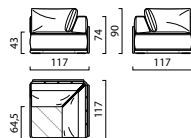

3-местный диван-кровать
СТ120+СТ113+СТ120

3-местный диван-кровать **СТ120+СТ113+СТ120**
в положении для отдыха

3-местный диван-кровать **СТ120+СТ113+СТ120**
в разных положениях

.....

 3-местный диван-кровать СТ120+СТ113+СТ120
в положении для полноценного сна

Угловой диван-кровать **CT113+CT0113+CV120+CT113**

ГАБАРИТНЫЕ РАЗМЕРЫ МОДУЛЕЙ

Модуль СТ113 + В20
Спереди / сбоку / всерху

Модуль СТ120
Спереди / сбоку / всерху

Модуль СТ0113/С0113
в сложенном виде
Спереди / сбоку / всерху

Модуль СУ120
Спереди / сбоку / всерху

Основание модуля
СТ113/СТ0113
в разложенном виде
Спереди / сбоку / всерху

ГАБАРИТНЫЕ РАЗМЕРЫ ДИВАНОВ

2-местный диван-кровать
Спереди / сбоку / всерху

2-местный диван-кровать,
спальное место разложено
Спереди / сбоку / всерху