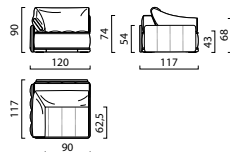

3-местный диван-кровать
СТ120+СТ113+СТ120

3-местный диван-кровать **СТ120+СТ113+СТ120**
в положении для отдыха

3-местный диван-кровать **СТ120+СТ113+СТ120**
в разных положениях

.....

 3-местный диван-кровать СТ120+СТ113+СТ120
в положении для полноценного сна

Угловой диван-кровать **CT113+CT0113+CV120+CT113**

ГАБАРИТНЫЕ РАЗМЕРЫ МОДУЛЕЙ

Модуль СТ113 + В20
Спереди / сбоку / всерху

Модуль СТ120
Спереди / сбоку / всерху

Модуль СТ0113/С0113
в сложенном виде
Спереди / сбоку / всерху

Модуль СУ120
Спереди / сбоку / всерху

Основание модуля
СТ113/СТ0113
в разложенном виде
Спереди / сбоку / всерху

ГАБАРИТНЫЕ РАЗМЕРЫ ДИВАНОВ

2-местный диван-кровать
Спереди / сбоку / всерху

2-местный диван-кровать,
спальное место разложено
Спереди / сбоку / всерху