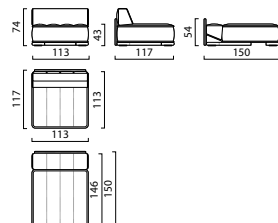

Угловой диван-кровать **CT113+CT0113+CV120+CT113**

ГАБАРИТНЫЕ РАЗМЕРЫ МОДУЛЕЙ

Модуль СТ113 + В20
Спереди / сбоку / всерху

Модуль СТ120
Спереди / сбоку / всерху

Модуль СТ0113/С0113
в сложенном виде
Спереди / сбоку / всерху

Модуль СУ120
Спереди / сбоку / всерху

Основание модуля
СТ113/СТ0113
в разложенном виде
Спереди / сбоку / всерху

ГАБАРИТНЫЕ РАЗМЕРЫ ДИВАНОВ

2-местный диван-кровать
Спереди / сбоку / всерху

2-местный диван-кровать,
спальное место разложено
Спереди / сбоку / всерху