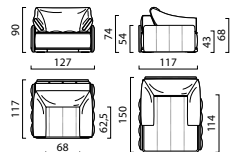

Угловой диван-кровать **CT113+CT0113+CV120+CT113**

ГАБАРИТНЫЕ РАЗМЕРЫ МОДУЛЕЙ

Модуль СТ113 + В20
Спереди / сбоку / всерху

Модуль СТ120
Спереди / сбоку / всерху

Модуль СТ0113/С0113
в сложенном виде
Спереди / сбоку / всерху

Модуль СУ120
Спереди / сбоку / всерху

Основание модуля
СТ113/СТ0113
в разложенном виде
Спереди / сбоку / всерху

ГАБАРИТНЫЕ РАЗМЕРЫ ДИВАНОВ

2-местный диван-кровать
Спереди / сбоку / всерху

2-местный диван-кровать,
спальное место разложено
Спереди / сбоку / всерху

Модуль СТ0113/С0113

ПОПУЛЯРНЫЕ КОМПЛЕКТАЦИИ

3-местный диван-кровать
Спереди / сбоку / сверху

Кресло СТ127
Спереди / сбоку / сверху

3-местный диван-кровать СТ120+СТ0113+СТ120

www.BRITANNIKA.su

единая справочная служба