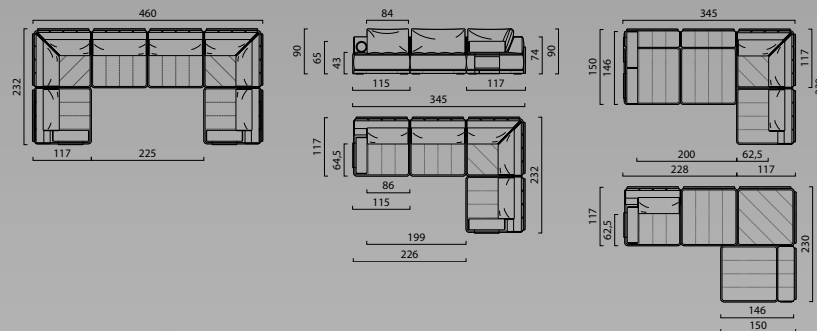

Угловой диван-кровать **CT113+CT0113+CV120+CT113**

ГАБАРИТНЫЕ РАЗМЕРЫ МОДУЛЕЙ

Модуль СТ113 + В20
Спереди / сбоку / всерху

Модуль СТ120
Спереди / сбоку / всерху

Модуль СТ0113/С0113
в сложенном виде
Спереди / сбоку / всерху

Модуль СУ120
Спереди / сбоку / всерху

Основание модуля
СТ113/СТ0113
в разложенном виде
Спереди / сбоку / всерху

ГАБАРИТНЫЕ РАЗМЕРЫ ДИВАНОВ

2-местный диван-кровать
Спереди / сбоку / всерху

2-местный диван-кровать,
спальное место разложено
Спереди / сбоку / всерху

Модуль СТ0113/С0113

ПОПУЛЯРНЫЕ КОМПЛЕКТАЦИИ

3-местный диван-кровать
Спереди / сбоку / сверху

Кресло СТ127
Спереди / сбоку / сверху

3-местный диван-кровать СТ120+СТ0113+СТ120

www.BRITANNIKA.su

единая справочная служба