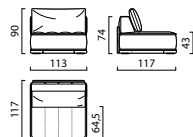

Угловой диван-кровать **CT113+CT0113+CV120+CT113**

ГАБАРИТНЫЕ РАЗМЕРЫ МОДУЛЕЙ

Модуль СТ113 + В20
Спереди / сбоку / всерху

Модуль СТ120
Спереди / сбоку / всерху

Модуль СТ0113/С0113
в сложенном виде
Спереди / сбоку / всерху

Модуль СУ120
Спереди / сбоку / всерху

Основание модуля
СТ113/СТ0113
в разложенном виде
Спереди / сбоку / всерху

ГАБАРИТНЫЕ РАЗМЕРЫ ДИВАНОВ

2-местный диван-кровать
Спереди / сбоку / всерху

2-местный диван-кровать,
спальное место разложено
Спереди / сбоку / всерху