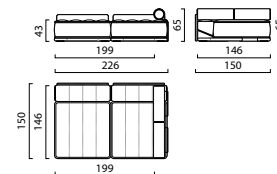

Угловой диван-кровать **CT113+CT0113+CV120+CT113**

ГАБАРИТНЫЕ РАЗМЕРЫ МОДУЛЕЙ

Модуль СТ113 + В20
Спереди / сбоку / всерху

Модуль СТ120
Спереди / сбоку / всерху

Модуль СТ0113/С0113
в сложенном виде
Спереди / сбоку / всерху

Модуль СУ120
Спереди / сбоку / всерху

Основание модуля
СТ113/СТ0113
в разложенном виде
Спереди / сбоку / всерху

ГАБАРИТНЫЕ РАЗМЕРЫ ДИВАНОВ

2-местный диван-кровать
Спереди / сбоку / всерху

2-местный диван-кровать,
спальное место разложено
Спереди / сбоку / всерху

Модуль СТ0113/С0113

ПОПУЛЯРНЫЕ КОМПЛЕКТАЦИИ

3-местный диван-кровать
Спереди / сбоку / сверху

Кресло СТ127
Спереди / сбоку / сверху

3-местный диван-кровать СТ120+СТ0113+СТ120

www.BRITANNIKA.su

единая справочная служба