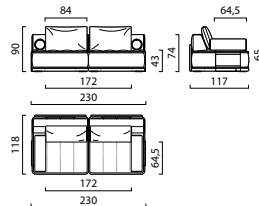

Угловой диван-кровать **CT113+CT0113+CV120+CT113**

ГАБАРИТНЫЕ РАЗМЕРЫ МОДУЛЕЙ

Модуль СТ113 + В20
Спереди / сбоку / всерху

Модуль СТ120
Спереди / сбоку / всерху

Модуль СТ0113/С0113
в сложенном виде
Спереди / сбоку / всерху

Модуль СУ120
Спереди / сбоку / всерху

Основание модуля
СТ113/СТ0113
в разложенном виде
Спереди / сбоку / всерху

ГАБАРИТНЫЕ РАЗМЕРЫ ДИВАНОВ

2-местный диван-кровать
Спереди / сбоку / всерху

2-местный диван-кровать,
спальное место разложено
Спереди / сбоку / всерху

Модуль СТ0113/С0113

ПОПУЛЯРНЫЕ КОМПЛЕКТАЦИИ

3-местный диван-кровать
Спереди / сбоку / сверху

Кресло СТ127
Спереди / сбоку / сверху

3-местный диван-кровать СТ120+СТ0113+СТ120

www.BRITANNIKA.su

единая справочная служба